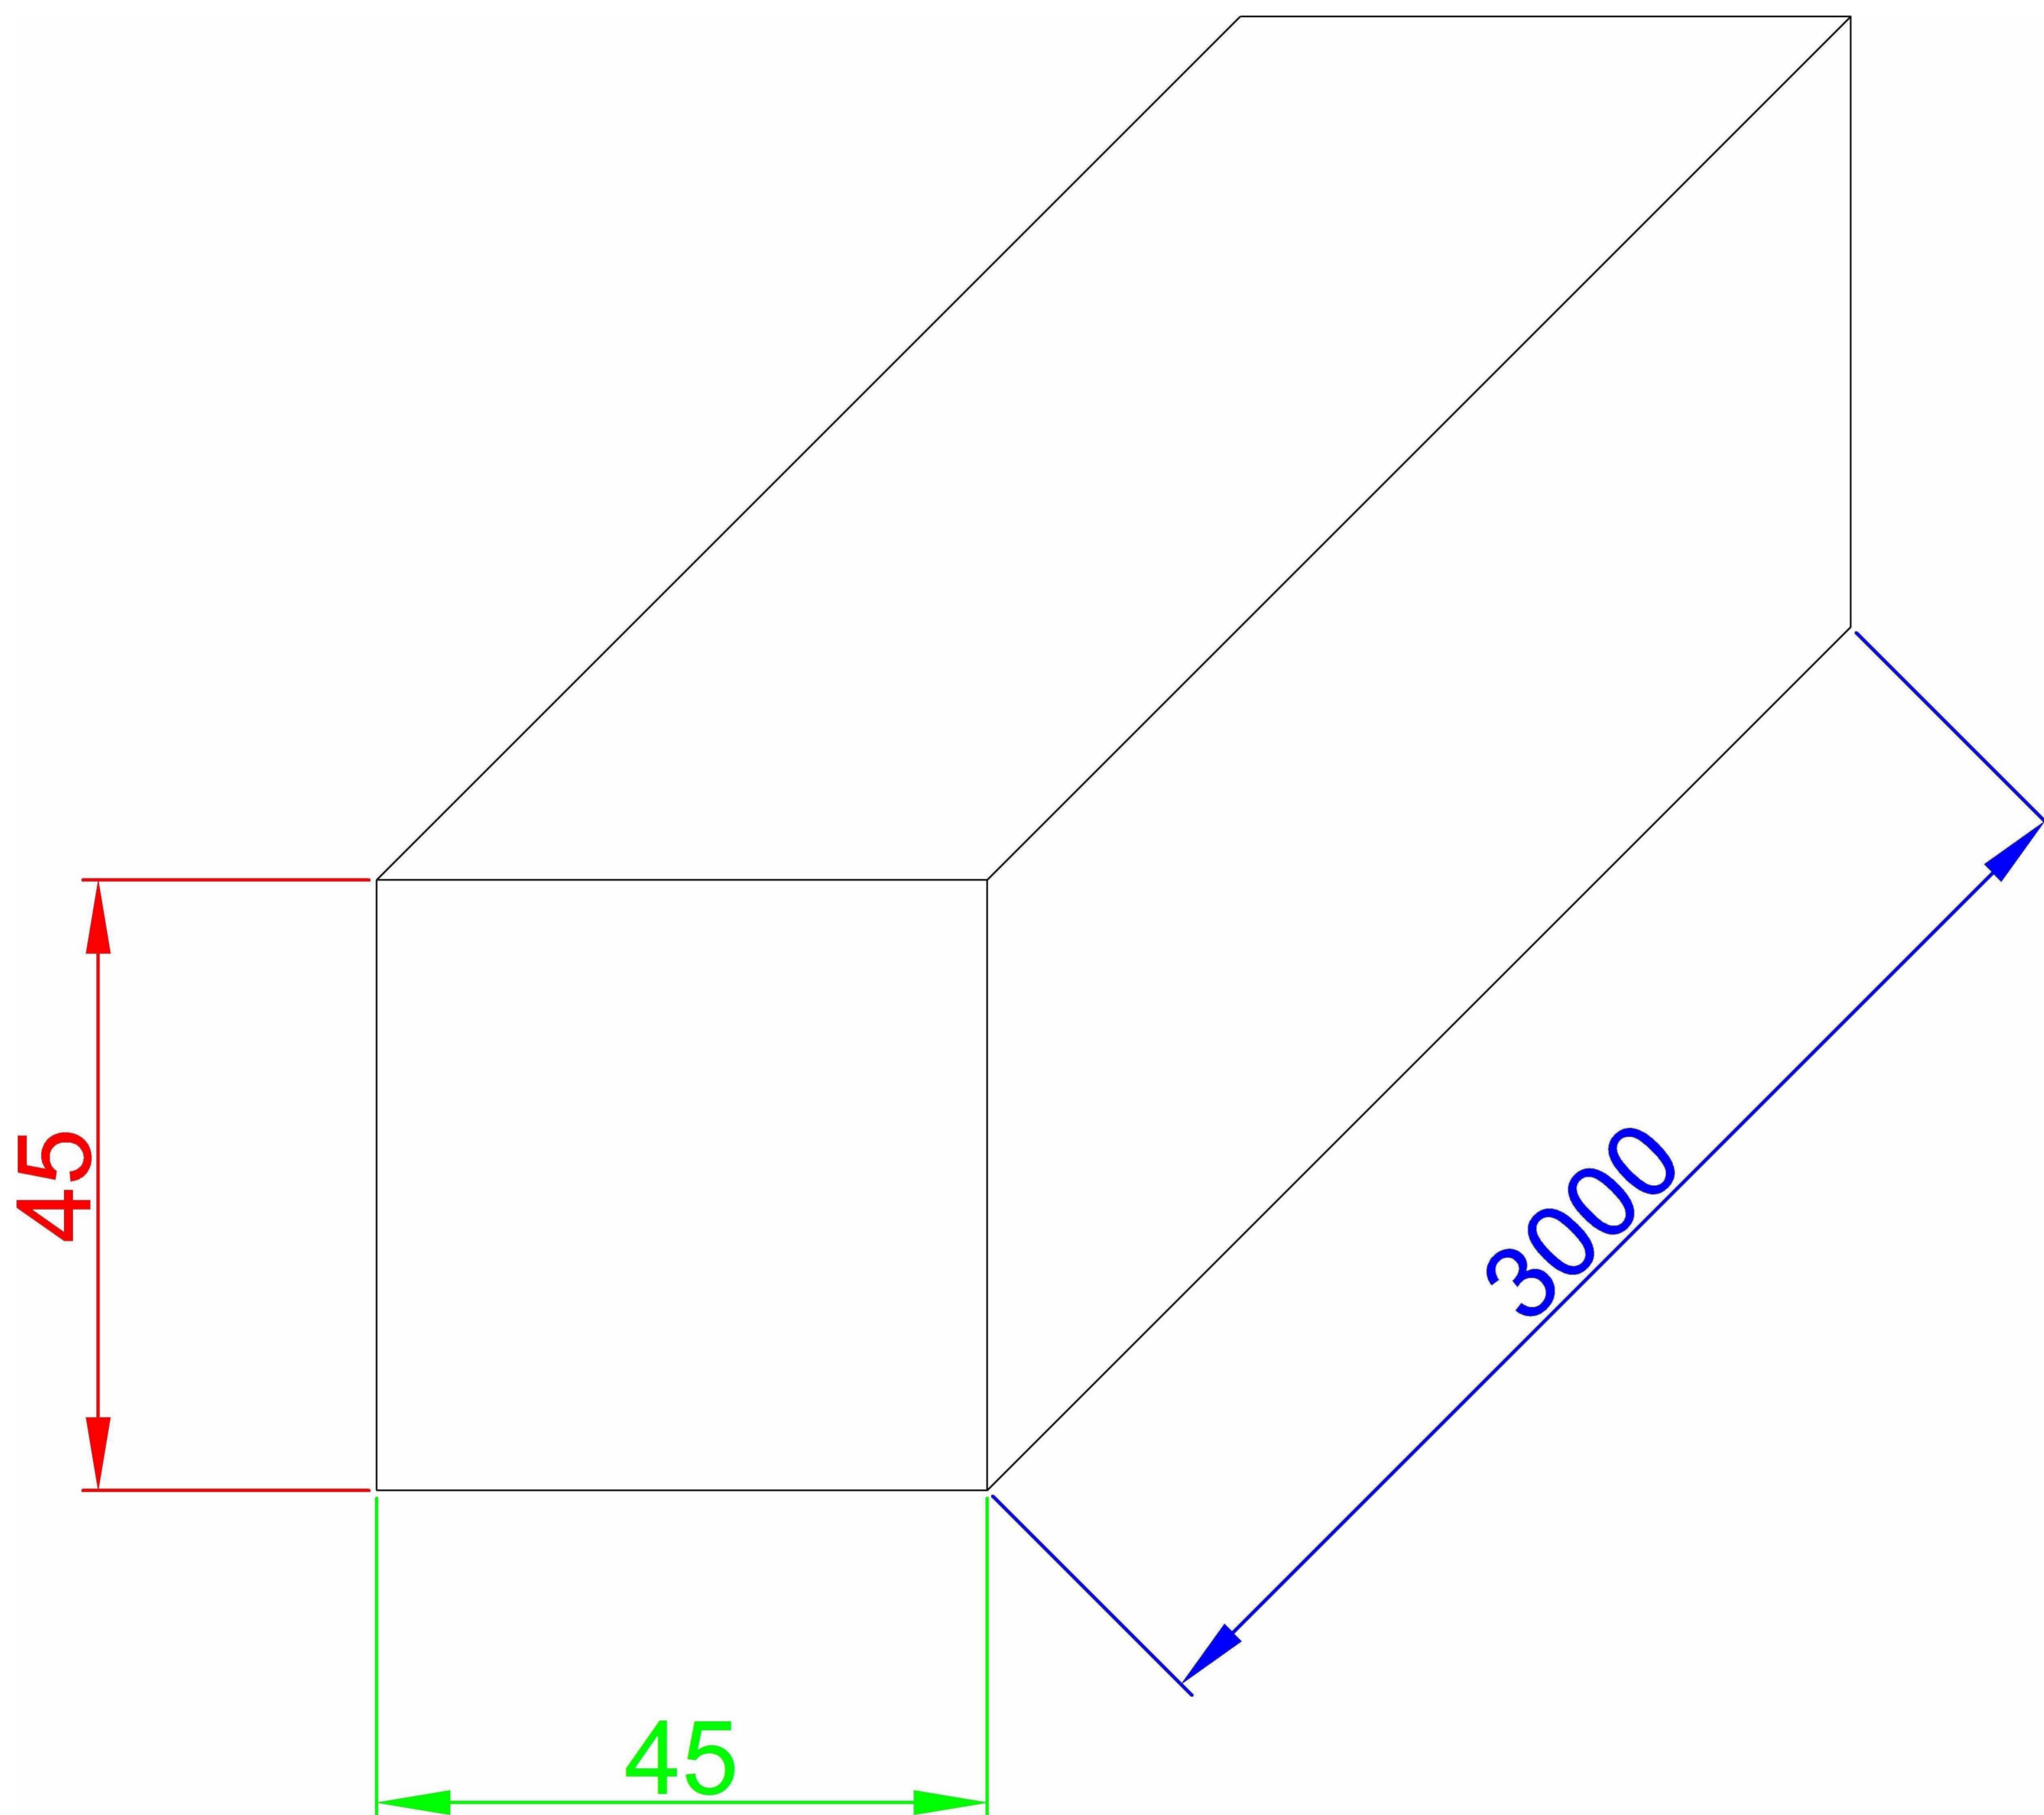

Брусок сухой строганный 45х45х3000 мм хв/п.,
сорт С

FIRO